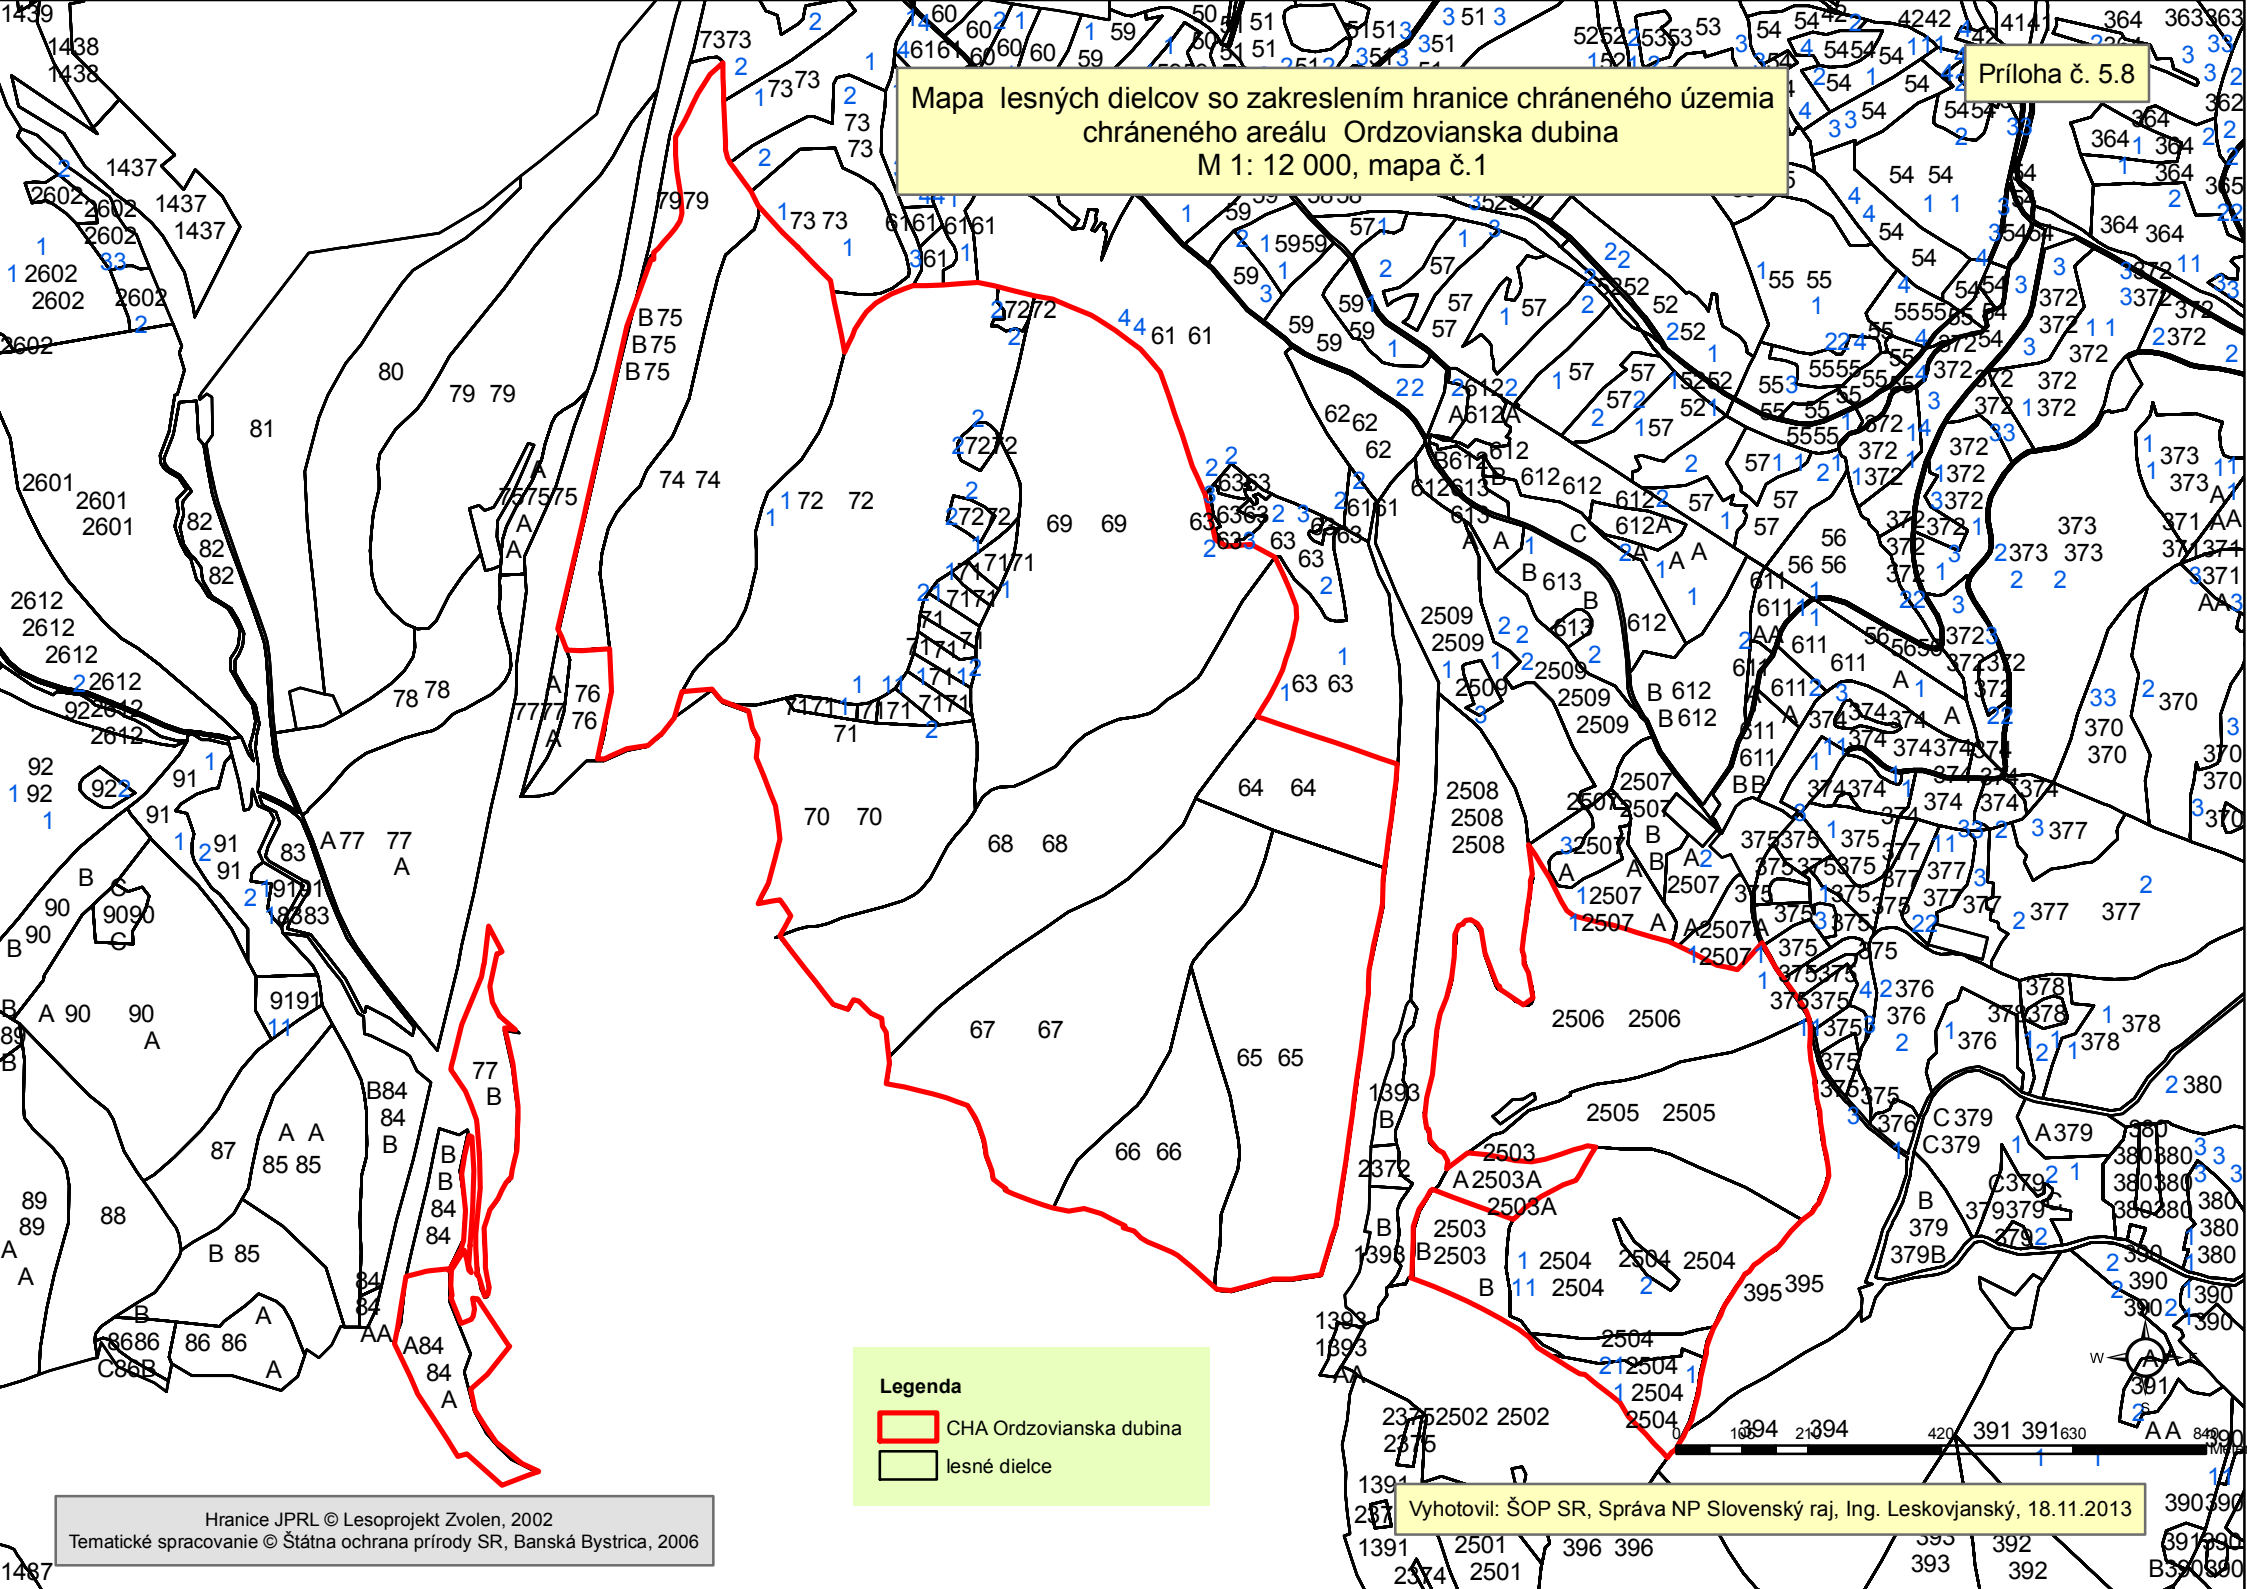

Mapa lesných dielcov so zakreslením hranice chráneného územia chráneného areálu Ordzovianska dubina
M 1: 12 000, mapa č. 1

Legenda

-  CHA Ordzovianska dubina
-  lesné dielce